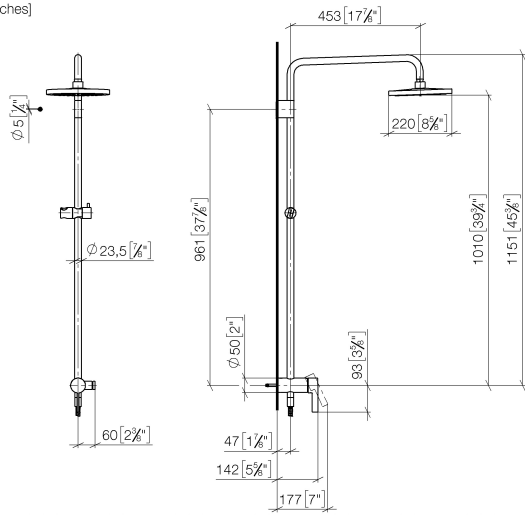

Required miscellaneous

	Hand shower - Chrome	28 017 979-00
--	-----------------------------	---------------

Required miscellaneous

	Hand shower FlowReduce - Chrome	28 018 979-00 0010
--	--	--------------------

Showerpipe with single-lever shower mixer - Chrome

IMO

ST 050 306 7979

ST 050 306 7979

mm [inches]
1:10

Flow rate chart

Certificates

DVGW_DW-
6512DN0126.

Belgaqua_21-025-
27_1.

WRAS_2101043.

LGA_38677.

ST 050 306 7979

Spare parts list

No.	Item Number	Name	Quantity used	Delivery time
1	04 12 05 092 00-00	shower	1	10
2	09 23 01 039 90	sieve	1	2
3	90 28 22 348 00-00	pipe	1	10
4	90 17 11 149 00-00	holder	1	10
5	04 28 22 349 00-00	pipe	1	60
6	28 322 970-00	Metal shower hose 1/2" x 3/8" x 1750 mm - Chrome	1	2
7	12 570 970-00	Slide unit - Chrome	1	10
8	90 17 01 251 00-00	connection	1	10
9	90 14 20 026 00 90	seal	1	2